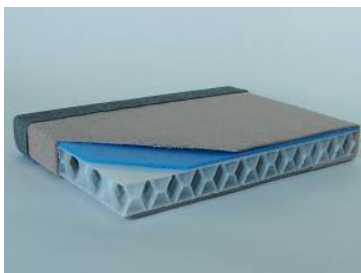

平成28年9月7日

各位

会社名 宇部エクシモ株式会社
本社所在地 東京都中央区日本橋富沢町9番19号
問合せ先 総務部長 多田 厚美
TEL 03-6667-2411

『お庭 de タタミ～ ねっころデッキ』の開発について

宇部エクシモ株式会社（社長：渡邊史信、03-6667-2411）、株式会社カトノ（社長：角野啓一、0584-68-2105）、有限会社田宮製畳（社長：田宮恒司、0584-27-2298）、の3社は、宇部エクシモ株式会社の商品である「ツインコーン®」の20mm厚タイプを芯材とした畳を採用した「お庭 de タタミ～ ねっころデッキ」を共同開発した。

当該商品はエクステリアエキシビジョン（4月22日-23日東京ビッグサイトにて開催）、関西エクステリアフェア（6月9日-10日インテックス大阪にて開催）、及びジャパン DIY ホームセンター ショー（8月25日-8月27日幕張メッセにて開催）に出展され、好評を博した。

「屋外で気軽に寝転べるデッキ」をコンセプトとした「ねっころデッキ」は、耐水性、耐候性、軽量性、デザイン性を考慮し開発された。従来のウッドデッキと比較すると非常に軽量で、女性でも簡単に持ち運びが可能である。また、畳ということで、「和テイスト」であるものの、洋館の庭に設置しても違和感がない、まったく新しいタイプのデッキとなっている。

田宮製畳の製畳技術により製作した、屋外でも使用可能な畳が使用されている。カトノはデッキ全般のデザイン・強度設計を行い、脚部のアルミフレームを製作した。宇部エクシモの「ツインコーン®」を畳の芯材として使用することで、耐水化と軽量化が可能となった。

「ねっころデッキ」のサイズは、435mm×875mm、875mm×875mm、875mm×1750mm、435mm×1750mmの計4種類。なお、キャンプ用品として自家用車への搭載が可能な折りたたみ式畳ベンチなども開発中である。

※「ねっころデッキ」販売元：株式会社カトノ（Aプロジェクト） 電話0584-68-2105

畳部分の断面