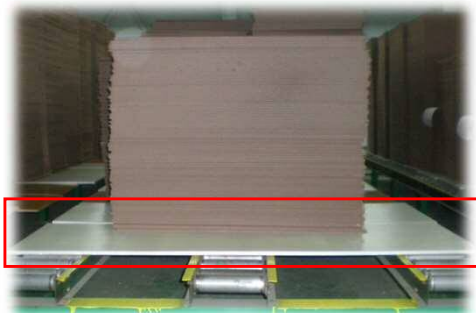

ツインコーン

TWINCONE 天板/ラインパレット

- ① 端末シール加工で異物混入をシャットアウト！
- ② 非常に軽量、作業効率UP！
- ③ ささくれ等が出ないので安全！
- ④ 木屑、カビが発生しないので衛生的！

ツインコーン®の構造

【断面形状】

ツインコーン®の規格

厚さ	3タイプ(約10mm、約14mm、約20mm)の厚みから用途に応じて使い分けいただけます。
サイズ	端末カット品(端部開口): 1辺300mm以上、最大1250×2500までは対応可能。 端末シール品(端部R、角形状): 1辺500mm以上、最大1190×2440まで対応可能。
色	標準色はナチュラルです。グレー、スカイブルーも検討可能です。
ご注文枚数	20枚以上
新商品 (NEW!!)	★ 端末シール加工に、R加工をラインアップ。バンドへの負担を軽減し、端末箇所が強度UPしました。 ★ 高剛性グレード、約20mm厚をラインアップ。天板のたわみを軽減できます。

ツインコーン®の端末シール加工

通常品
端末シール加工

端末R加工
バンドにやさしく、強度UP

採用事例

【ラインパレット】

【天板】

安全上のご注意

ツインコーン®天板、ラインパレットのご使用に当り、次のようなことに注意してください。