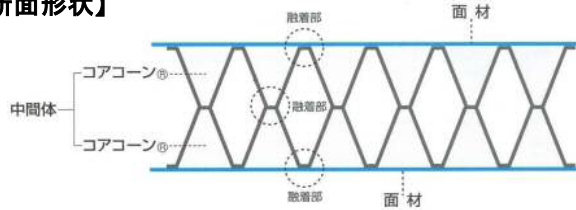

ツインコーン

TWINCONE 天板/ラインパレット

- ① 端末シール加工で異物混入をシャットアウト！
- ② 非常に軽量、作業効率UP！
- ③ ささくれ等が出ないので安全！
- ④ 木屑、カビが発生しないので衛生的！

ツインコーン®の構造

【断面形状】

ツインコーン®の規格

厚さ	3タイプ(約10mm、約14mm、約20mm)の厚みから用途に応じて使い分けいただけます。
サイズ	端末カット品(端部開口): 1辺300mm以上、最大1250×2500までは対応可能。 端末シール品(端部R、角形状): 1辺500mm以上、最大1190×2440まで対応可能。
色	標準色はナチュラルです。グレー、スカイブルーも検討可能です。
ご注文枚数	20枚以上
新商品 (NEW!!)	★ 端末シール加工に、R加工をラインアップ。バンドへの負担を軽減し、端末箇所が強度UPしました。 ★ 高剛性グレード、約20mm厚をラインアップ。天板のたわみを軽減できます。